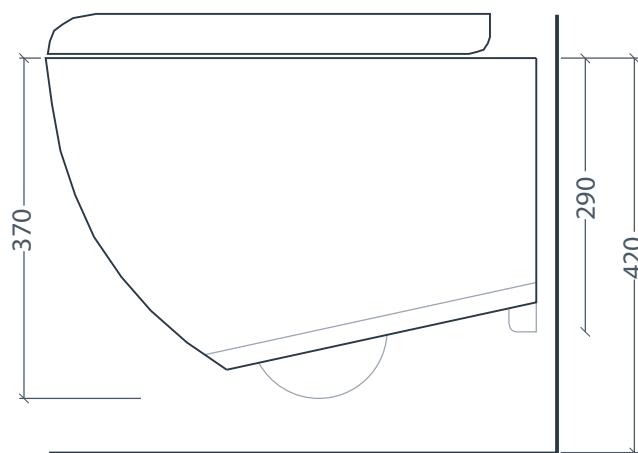

File 2.0 væghængt toilet

LAVABO®

Varenr.:
311209MH

VVS-nr.:
613333010

Farve:

Mat hvid

Overflade:

Glaseret, mat

Materiale:

Porcelæn

Skyllekant:

Uden skyllekant, rimless

Boltafstand:

180 mm

Skjult montering:

Ja

Incl. toiletsæde:

Nej

Vægt:

21 kg

OBS: De angivne mål kan variere med ca. 0,6 % pga. slidtage i støbeformene eller variationer i de tekniske egenskaber ved de materialer, der anvendes i blandingen.