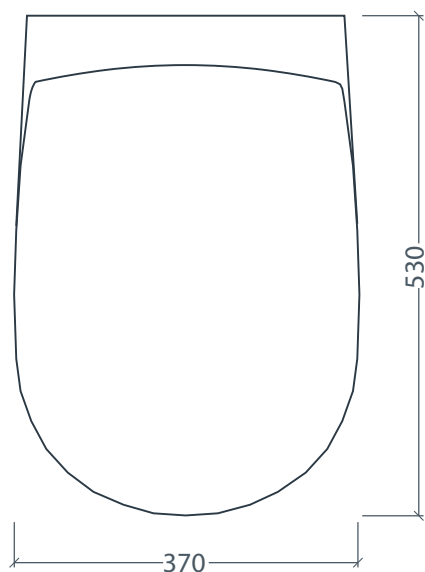

Porcelæn

Skyllekant:

Uden skyllekant, rimless

Boltafstand:

180 mm

Skjult montering:

Ja

Incl. toiletsæde:

Nej

Vægt:

21 kg

OBS: De angivne mål kan variere med ca. 0,6 % pga. slidtage i støbeformene eller variationer i de tekniske egenskaber ved de materialer, der anvendes i blandingen.