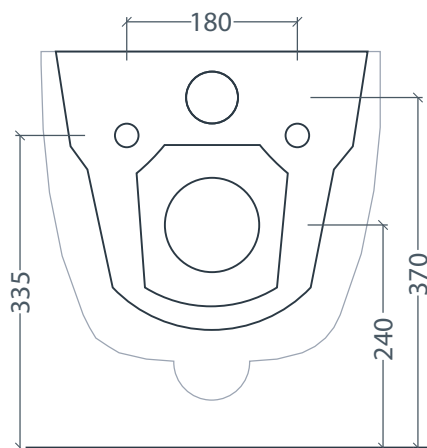

Porcelæn

Skyllekant:

Uden skyllekant, rimless

Boltafstand:

180 mm

Skjult montering:

Ja

Incl. toiletsæde:

Nej

Vægt:

21 kg

OBS: De angivne mål kan variere med ca. 0,6 % pga. slidtage i støbeformene eller variationer i de tekniske egenskaber ved de materialer, der anvendes i blandingen.